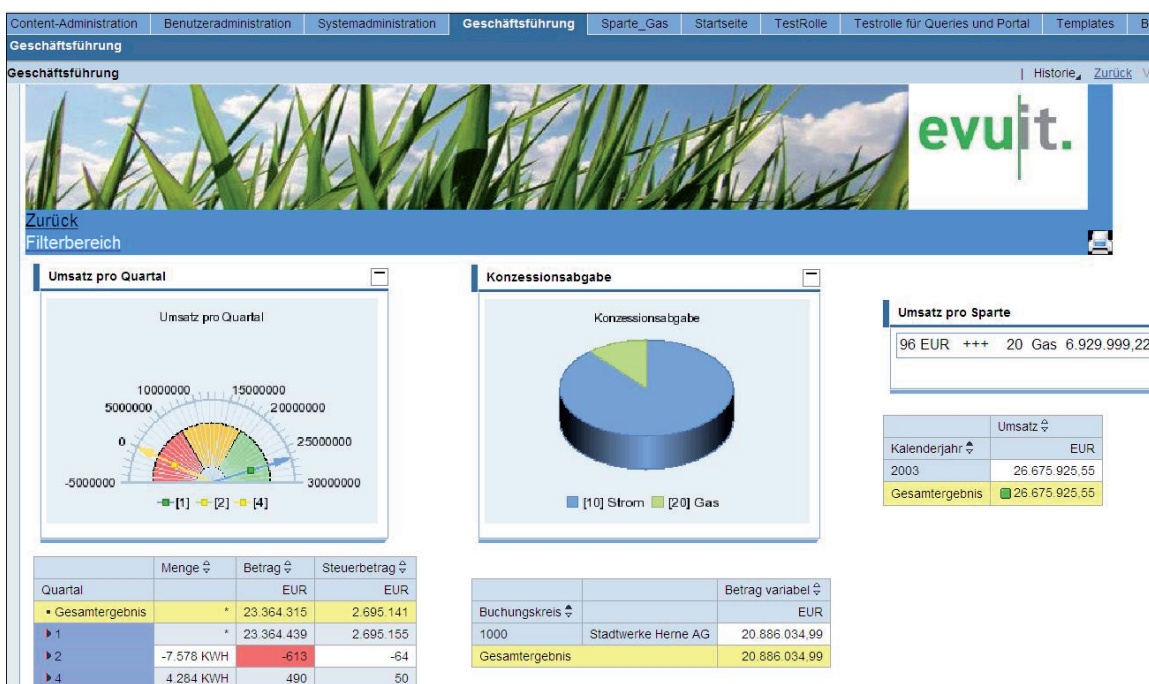

» WEB Application Designer : Das SAP BW Cockpit für das Berichtswesen «

„Der erfolgreichste im Leben ist der, der am besten informiert wird.“

Benjamin Disraeli

Die Antwort auf diese Aussage beschäftigt zunehmend die IT-Welt. Denn bei neuen analytischen Anforderungen an das Berichtswesen muss gleichzeitig ein stetig wachsender Datenbestand bewältigt werden. Der WAD bietet dem Endanwender die flexible Lösung im Berichtswesen.

Die Bedeutung des Berichtswesen in der Unternehmens IT hat in den letzten Jahren eine rasende Entwicklung gemacht. Immer mehr Prozesse in Unternehmen oder mit Geschäftspartnern stehen in Wechselwirkungen zueinander und müssen daher gemeinsam ausgewertbar sein. Für ein Unternehmensmonitoring muss hier ein Instrument genutzt werden, dass kontextbezogen Informationen liefert. In Kombination mit der SAP Portals Anwendung bietet es die unternehmensweite Kommunikationsplattform. (siehe Abbildung 1)